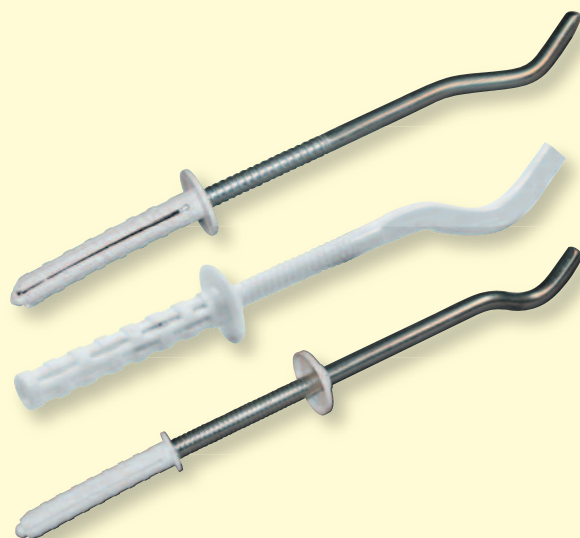

UCHWYTY DO GRZEJNIKÓW ALUMINIOWYCH I ŻELIWNYCH

Średnica kołka (mm)	Zastosowanie	Opak. (szt.)	Oznaczenie produktu	Kod produktu
8	grzejnik aluminiowy	4	GW-UGA 8	008500
12	grzejnik stalowy	4	GW-UGŻ 12	008501