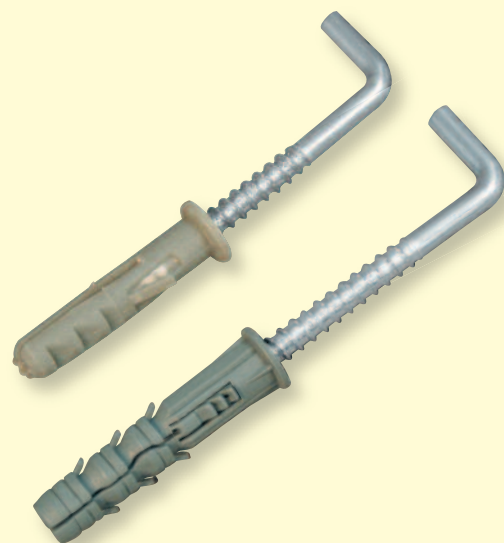

KOŁKI ROZPOROWE

z hakiem

Średnica kołka (mm)	Długość kołka (mm)	Średnica haka (mm)	Opak. (szt.)	Oznaczenie produktu	Kod produktu
6	30	3,5	100	GW-KRH 6	007900
8	40	4	100	GW-KRH 8	007901
10	50	8	100	GW-KRH 10	007902
12	60	10	50	GW-KRH 12	007903