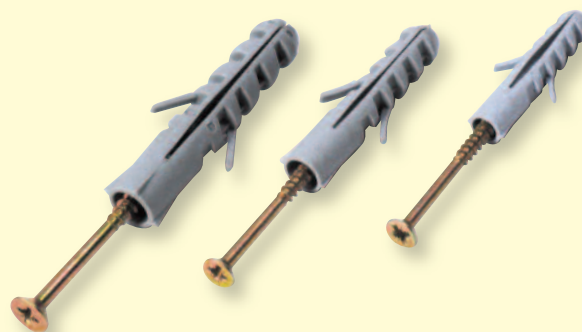

ŚRUBY DWUGWINTOWANE

Rozmiar śruby (mm)	Gwint śruby (mm)	Długość śruby (mm)	Opak. (szt.)	Oznaczenie produktu	Kod produktu
8x60	M8	60	100	GW-ŚRD 8/60	007300
8x80	M8	80	100	GW-ŚRD 8/80	007301
8x100	M8	100	100	GW-ŚRD 8/100	007302
8x120	M8	120	100	GW-ŚRD 8/120	007303
8x150	M8	150	100	GW-ŚRD 8/150	007304
8x200	M8	200	100	GW-ŚRD 8/200	007305
10x80	M10	80	100	GW-ŚRD 10/80	007306
10x140	M10	140	100	GW-ŚRD 10/140	007307

TULEJE ROZPOROWE

plastikowe

Średnica tuleji (mm)	Długość tuleji (mm)	Średnica wkręta (mm)	Opak. (szt.)	Oznaczenie produktu	Kod produktu
6	30	3,5	100	GW-TRP 6	007400
8	40	4	100	GW-TRP 8	007401
10	50	8	100	GW-TRP 10	007402
12	60	10	100	GW-TRP 12	007403
14	70	12	100	GW-TRP 14	007404

KOŁKI ROZPOROWE

plastikowe

Średnica kołka (mm)	Długość kołka (mm)	Rozmiar wkręta (mm)	Opak. (szt.)	Oznaczenie produktu	Kod produktu
6	30	3,5/40	100	GW-KRP 6/30	007500
8	40	4,0/45	100	GW-KRP 8/40	007501
8	40	4,0/50	100	GW-KRP 8/40	007502
8	40	4,0/60	100	GW-KRP 8/40	007503
10	50	5,0/70	100	GW-KRP 10/50	007504
10	50	5,0/80	100	GW-KRP 10/50	007505
10	50	5,0/90	50	GW-KRP 10/50	007506
10	50	6,0/70	100	GW-KRP 10/50	007507
10	50	6,0/120	50	GW-KRP 10/50	007508

KOŁKI ROZPOROWE

szybkiego montażu, bez kołnierza

Rozmiar kołka (mm)	Średnica kołka (mm)	Długość kołka (mm)	Opak. (szt.)	Oznaczenie produktu	Kod produktu
6x40	6	40	200	GW-KSZM 6/40	007600
6x45	6	45	100	GW-KSZM 6/45	007601
6x55	6	55	100	GW-KSZM 6/55	007602
6x60	6	60	100	GW-KSZM 6/60	007603
6x80	6	80	100	GW-KSZM 6/80	007604
8x60	8	60	100	GW-KSZM 8/60	007605
8x80	8	80	100	GW-KSZM 8/80	007606
8x100	8	100	100	GW-KSZM 8/100	007607
8x120	8	120	100	GW-KSZM 8/120	007608
10x100	10	100	50	GW-KSZM 10/100	007609