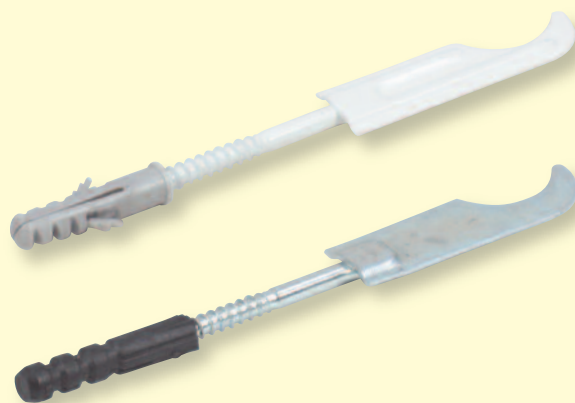

WSPORNIKI GRZEJNIKOWE

płaskie i kątowe

Średnica kołka (mm)	Opis wspornika	Opak. (szt.)	Oznaczenie produktu	Kod produktu
8	płaski, biały	100	GW-WSPB 8	008600
8	płaski, ocynkowany	100	GW-WSPD 8	008601
8	kątowy, ocynkowany	100	GW-WSKO 8	008602